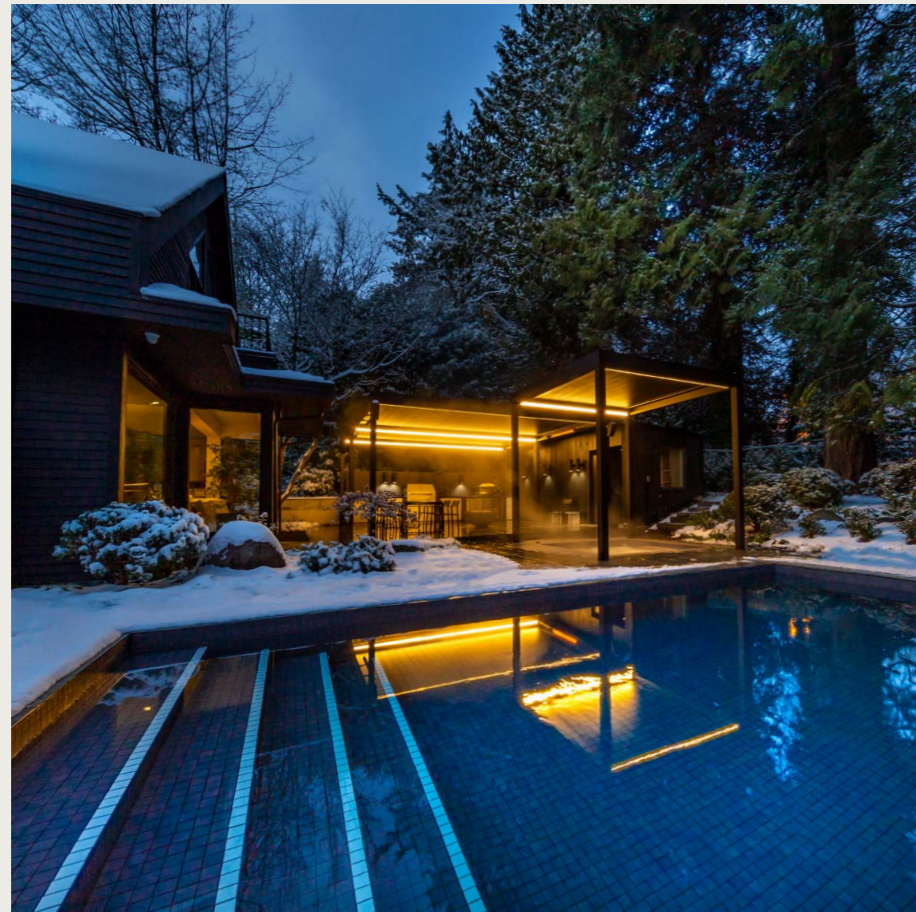

Algarve®
Cadre et lames RAL 9011
UpDown Led
Canada