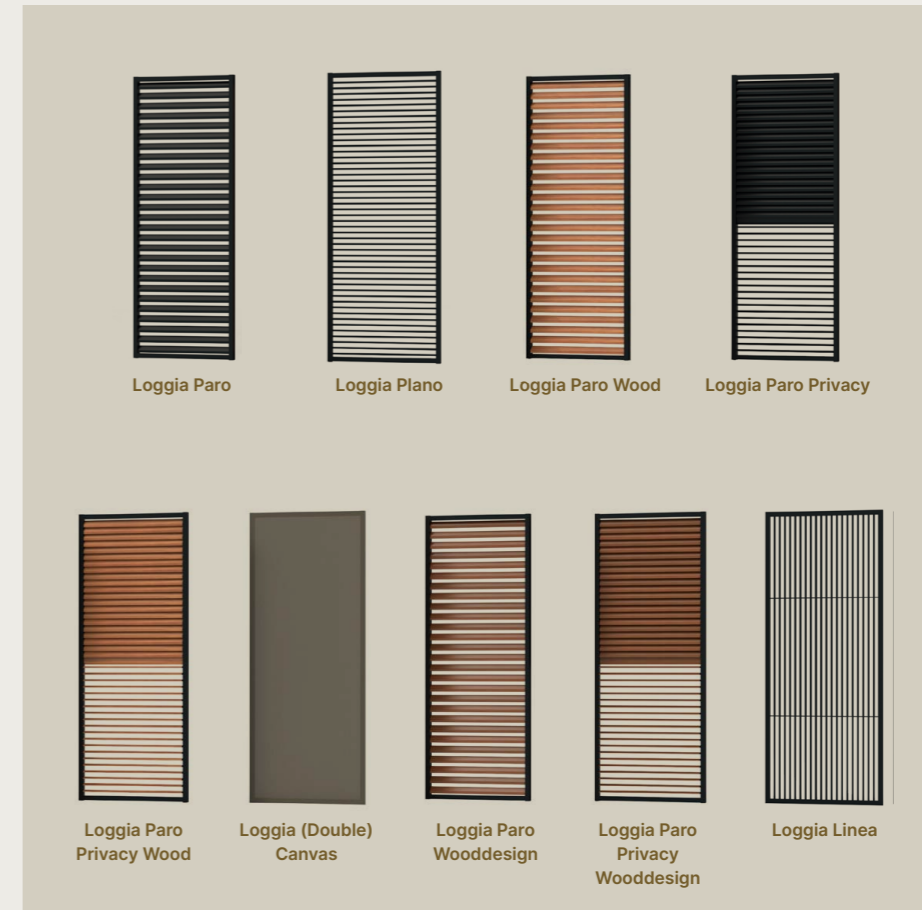

Lapure®
Cadre RAL 7016
Screendak W96-2047
Lapure Led
Belgique

Camargue® Skye
Cadre et lames RAL 9005
Loggia Paro Privacy Wood
Belgique

Camargue® Skye

PERGOLA À LAMES ORIENTABLES ET RÉTRACTABLES

Une pergola entièrement verrouillable avec lames orientables et rétractables en aluminium. Ici aussi, les éléments latéraux sont intégrés de manière invisible.

AERO® SKYE

Toiture horizontale résistante au soleil et à l'eau avec lames orientables et rétractables, parfaitement intégrable dans les constructions neuves ou existantes.

Algarve® Canvas
Cadre RAL 9005
Toile Charcoal
Belgique

Algarve® Canvas

PERGOLA À TOITURE FIXE

Pergola à toiture fixe, finition esthétique avec plafond tendu et technologie Fixscreen. Solution polyvalente en tant que pergola ou carport.

AERO® CANVAS

Pergola minimaliste à toiture fixe, finition esthétique avec plafond tendu et technologie Fixscreen. Intégrable dans une construction neuve ou existante.

NOTRE OFFRE

Aero®
Lames RAL 9016
Loggia Paro Privacy Wood
Linarte wand RAL 7016
Beam Heat
Pays-Bas

STORES

Avec un store de protection solaire, vous profitez davantage de votre extérieur. Il offre à tout moment une protection contre le soleil, le vent, la pluie et même les insectes. Sans oublier que la vue sur votre extérieur est préservée !