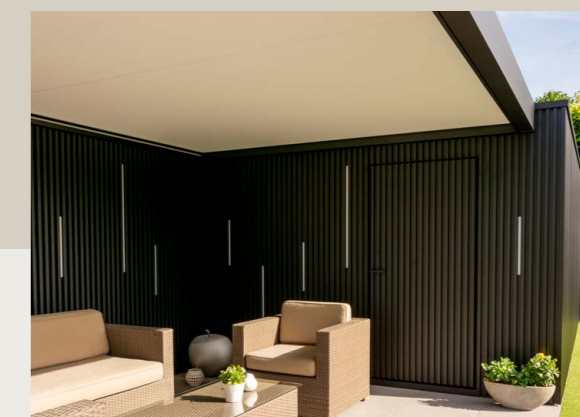

Algarve® Canvas
Cadre RAL 9005
Toile Charcoal
Belgique

Algarve® Canvas

PERGOLA À TOITURE FIXE

Pergola à toiture fixe, finition esthétique avec plafond tendu et technologie Fixscreen. Solution polyvalente en tant que pergola ou carport.

AERO® CANVAS

Pergola minimaliste à toiture fixe, finition esthétique avec plafond tendu et technologie Fixscreen. Intégrable dans une construction neuve ou existante.