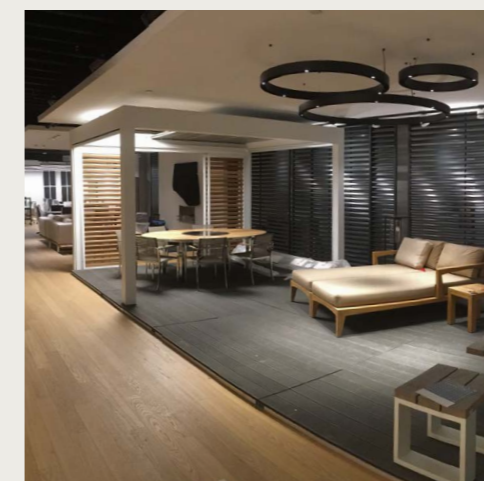

NY SHOWROOM - USA

Ernest NY • 255 5th Avenue • 6th Floor • NY 10016
+1 310 658 4878 • www.ernestny.com

PRODUCTION DALLAS - USA

Renson® Inc. • 1910 North Josey Lane • Carrollton • TX 75006
+1 (469) 381 9268 • usa@renson.net • renson.net