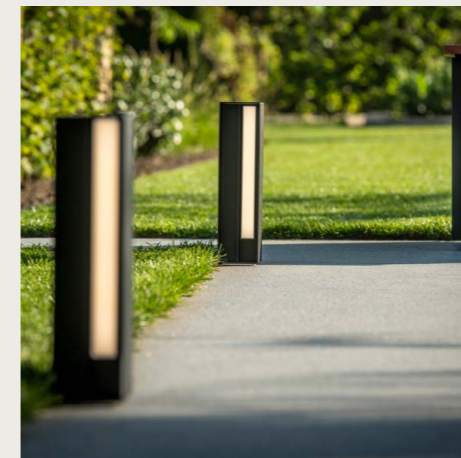

LINARTE® OUTDOOR LIGHT

L'éclairage est indéniablement un créateur d'ambiance, surtout lorsqu'il s'adapte parfaitement à votre maison et à votre jardin. Les modules LED uniformes avec le design Linarte Even ajoutent un éclairage élégant à votre environnement extérieur. Ils sont disponibles en deux hauteurs et en quatre designs différents, avec une ou deux LED, et avec ou sans prise.