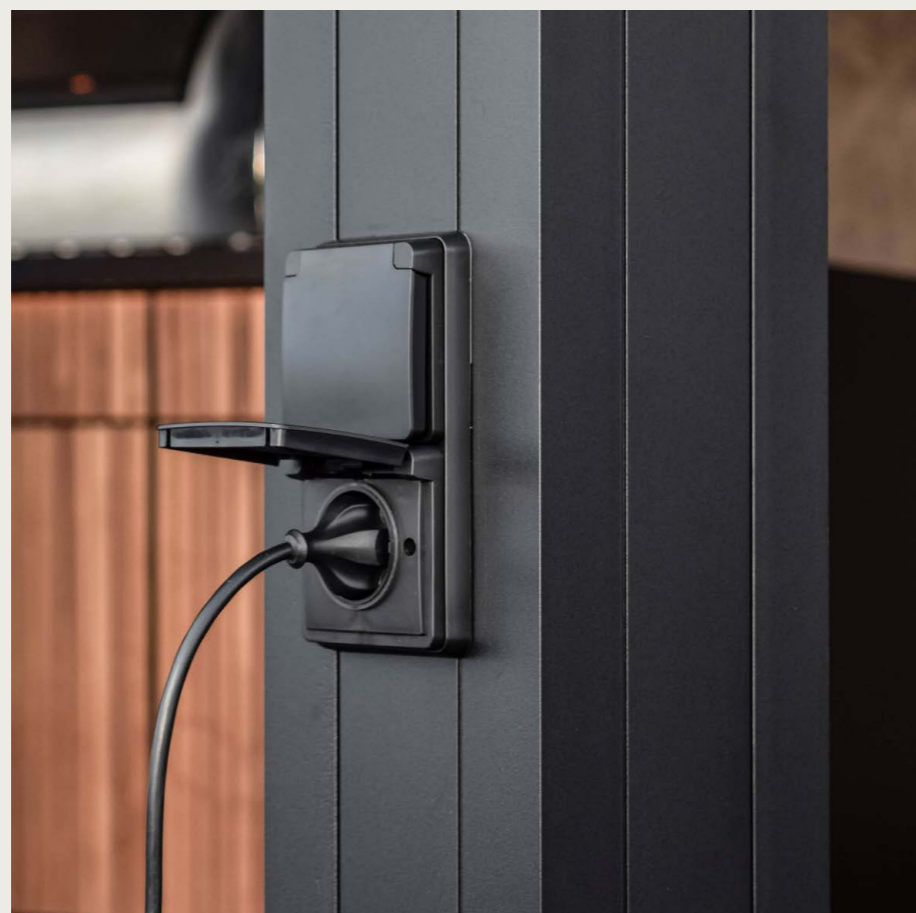

PRISE DE COURANT

Intégrez une prise électrique dans votre pergola Camargue et améliorez encore votre expérience extérieure.