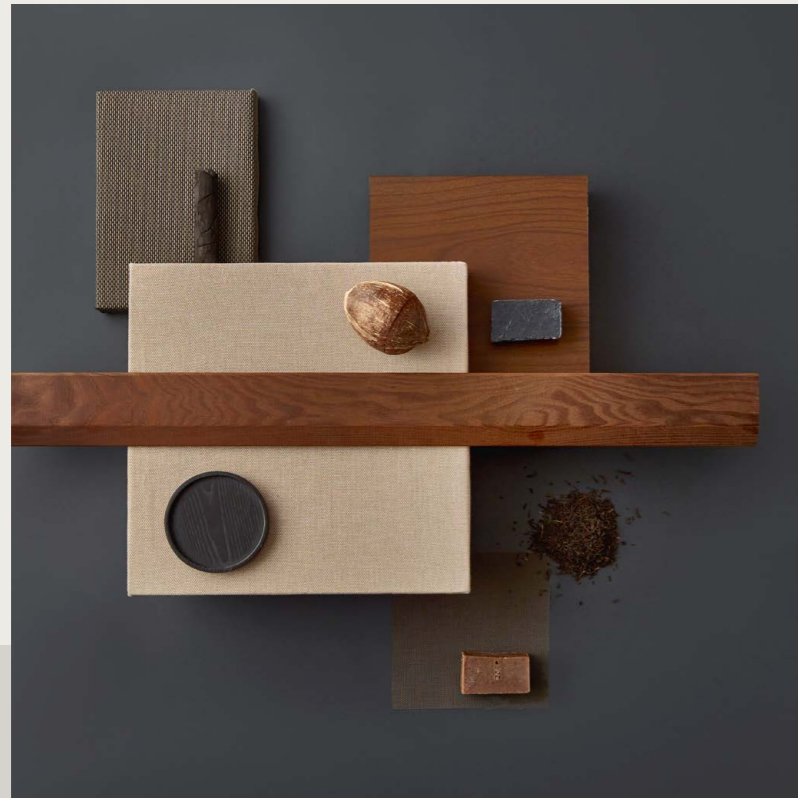

Spiritual Harmony

Spiritual Harmony : un style minimaliste dans une palette de couleurs sombres. L'architecture japonaise traditionnelle occupe une place de choix parmi nos sources d'inspiration pour les couleurs et les matériaux. Il en résulte une architecture contemporaine intimiste qui équilibre le corps et l'esprit et crée une atmosphère protectrice et apaisée.