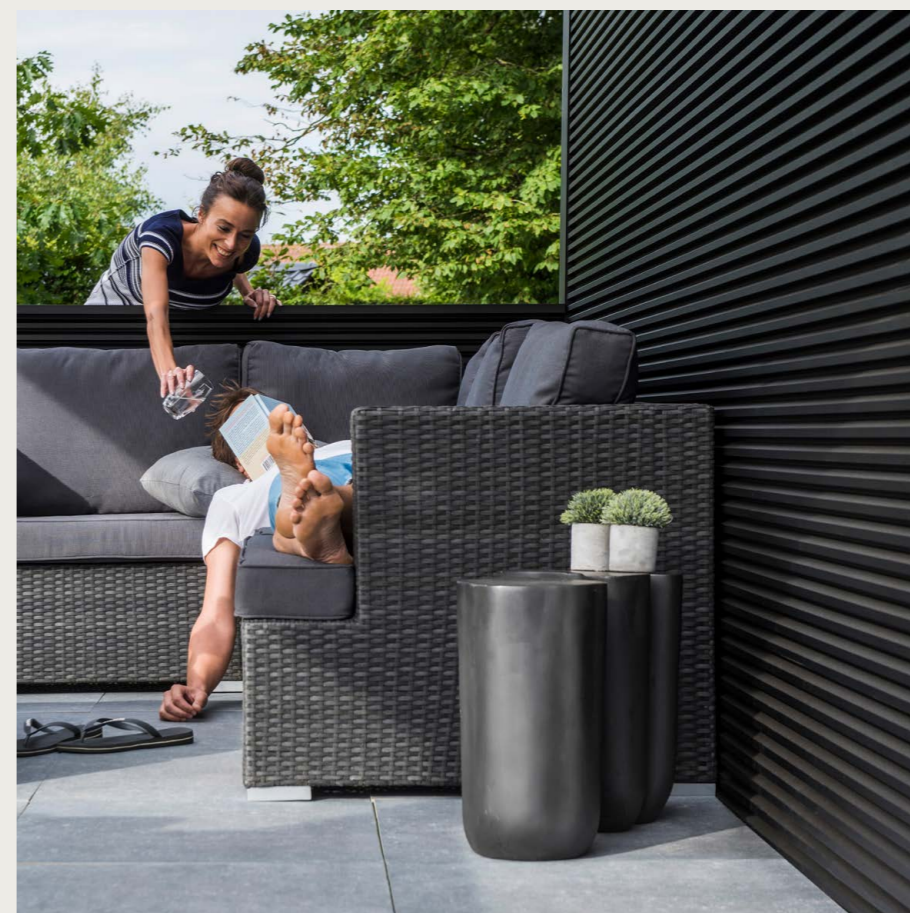

HABILLAGE MURAL

Habillez votre mur avec un revêtement de façade en aluminium pour donner à votre pergola une touche design unique. Cela apporte un supplément de confort et d'intimité.