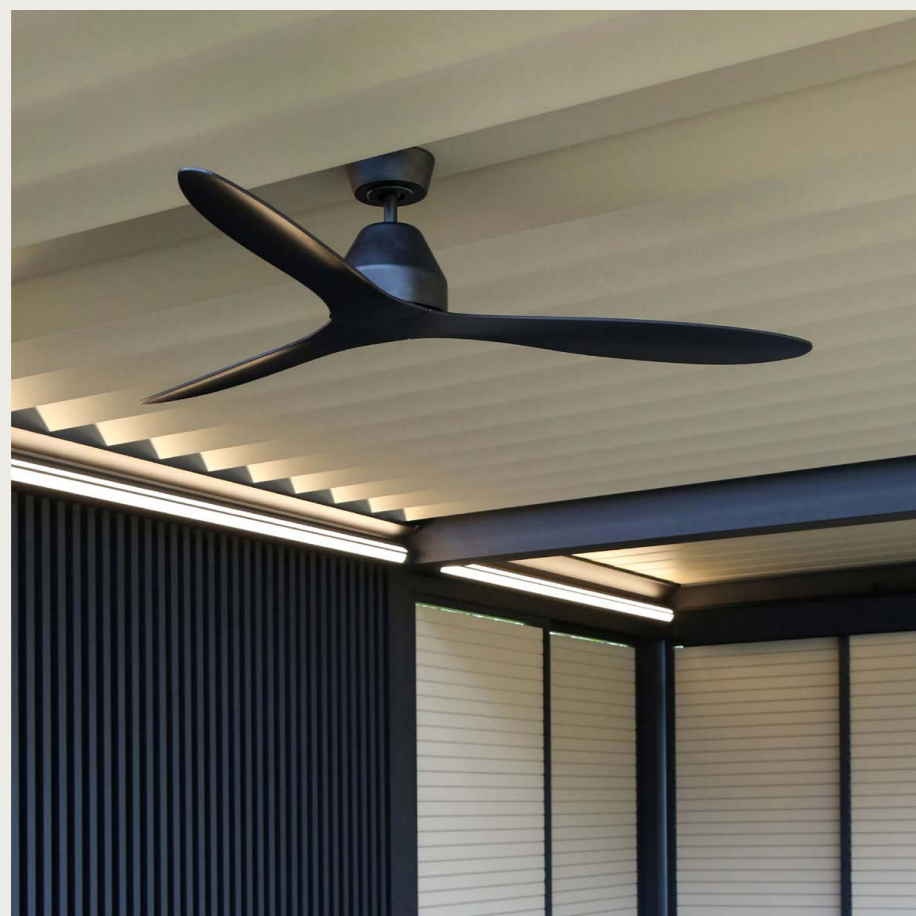

LINEO® FIX

Lineo Fix est une lame fixe qui ne pivote pas avec les autres lames. La solution idéale pour installer un ventilateur ou des luminaires au plafond.